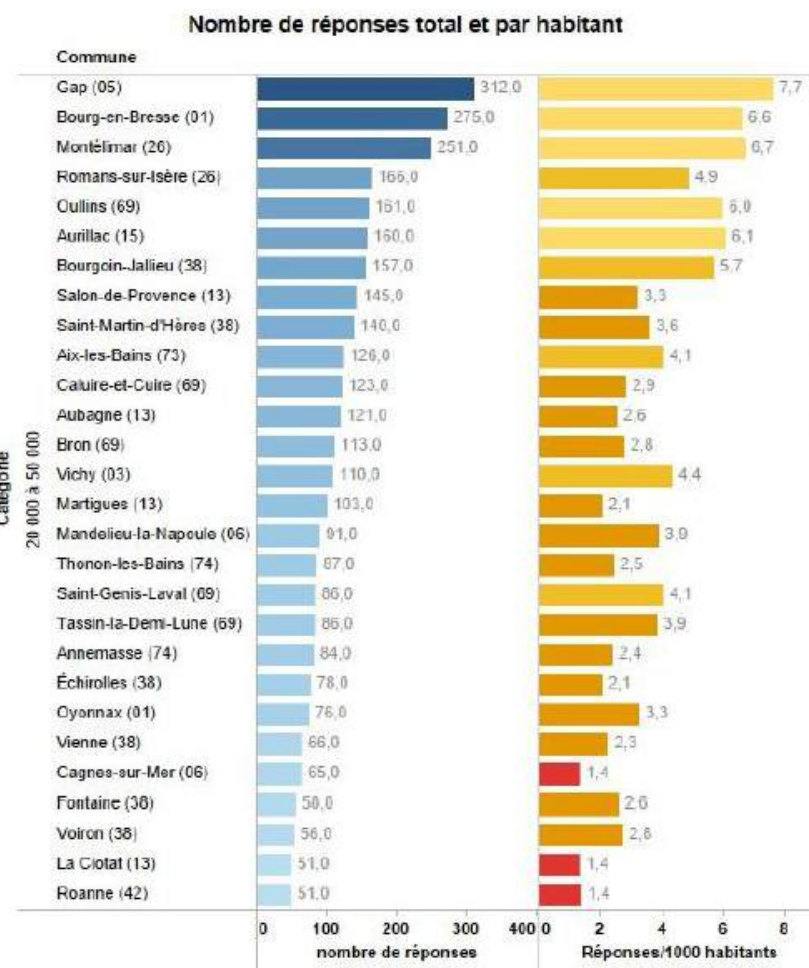

Participation – Carte AURA PACA – Villes 20000 à 50000 hab

✓ Participation **importante** pour Ville MONTELMAR 26 –base 37193 habitants (251réponses)

Filterer selon les critères ci-dessous

Catégorie

- plus de 200 000
- 100. à 200 000
- 50 000 à 100 000
- 20 000 à 50 000
- moins de 20 000

Région
Valeurs multiples

Département
Tout