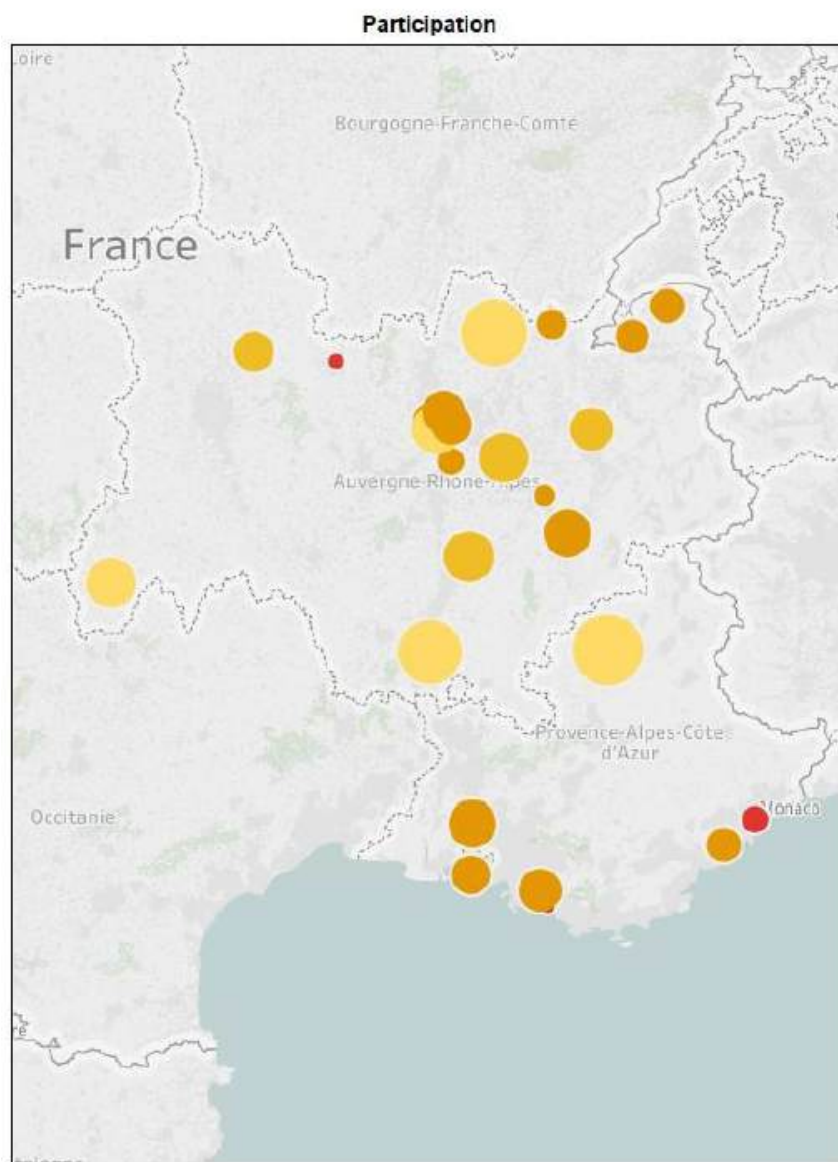

Participation – Carte AURA PACA – Villes 20000 à 50000 hab

✓ Participation **importante** pour Ville MONTELMAR 26 –base 37193 habitants (251réponses)

Filterer selon les critères ci-dessous

Catégorie

- plus de 200 000
- 100. à 200 000
- 50 000 à 100 000
- 20 000 à 50 000
- moins de 20 000

Région
Valeurs multiples

Département
Tout